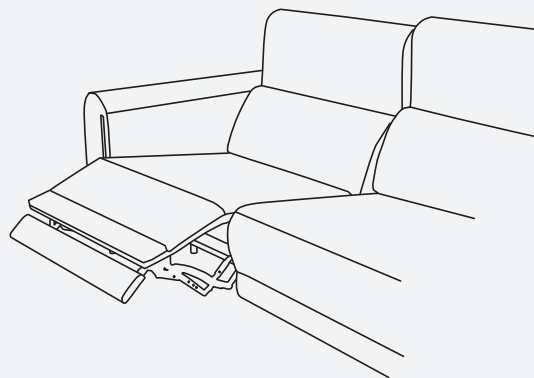

OMICRON

sofa & corner (recliner)

ΧΑΡΑΚΤΗΡΙΣΤΙΚΑ
SPECIFICATIONS

Ο διαθέσιος καναλές Omicron προσφέρει την απόλυτη χαλάρωση και άνεση, διαθέσιμο σε σχεδόν απεριόριστη ποικιλία συνδυασμών που ταιριάζουν στο μέγεθος ή το σχήμα του δωματίου σας. Με διακριτά κουμπιά ανάκλησης και ηλεκτρικό ρυθμιζόμενο προσκέφαλο.