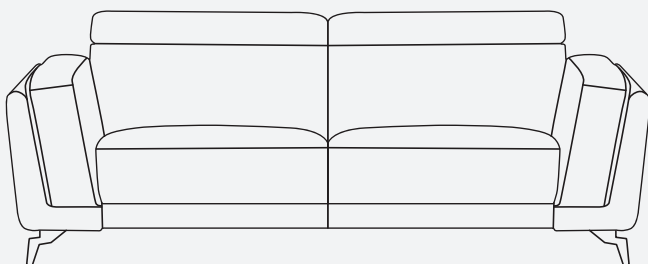

ZETA

sofa & corner (recliner)

ΧΑΡΑΚΤΗΡΙΣΤΙΚΑ
SPECIFICATIONS

Ο διθέσιος καναπές Zeta είναι ένας μοντέρνος καναπές power recliner, που συνδυάζει εκλεπτυσμένο στυλ με πολυτελή άνεση. Η εμφάνιση μπορεί να είναι κομψή και χαμηλού προφίλ με τα προσκέφαλα προς τα κάτω ή με τα προσκέφαλα προς τα πάνω για μεγιστοποίηση του επιπέδου άνεσης. Με διακριτά κουμπιά ανάκλησης και χειροκίνητο ρυθμιζόμενο προσκέφαλο.

Ο γωνιακός καναπές Zeta είναι ένας μοντέρνος καναπές power recliner, που συνδυάζει εκλεπτυσμένο στυλ με πολυτελή άνεση. Η εμφάνιση μπορεί να είναι κομψή και χαμηλού προφίλ με τα προσκέφαλα προς τα κάτω ή με τα προσκέφαλα προς τα πάνω για μεγιστοποίηση του επιπέδου άνεσης. Με διακριτά κουμπιά ανάκλησης και χειροκίνητο ρυθμιζόμενο προσκέφαλο.