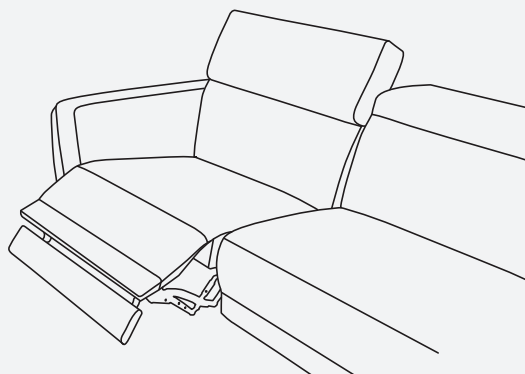

ZETA

sofa & corner (recliner)

ΧΑΡΑΚΤΗΡΙΣΤΙΚΑ
SPECIFICATIONS

Ο διθέσιος καναπές Zeta είναι ένας μοντέρνος καναπές power recliner, που συνδυάζει εκλεπτυσμένο στυλ με πολυτελή άνεση. Η εμφάνιση μπορεί να είναι κομψή και χαμηλού προφίλ με τα προσκέφαλα προς τα κάτω ή με τα προσκέφαλα προς τα πάνω για μεγιστοποίηση του επιπέδου άνεσης. Με διακριτά κουμπιά ανάκλησης και χειροκίνητο ρυθμιζόμενο προσκέφαλο.

Ο γωνιακός καναπές Zeta είναι ένας μοντέρνος καναπές power recliner, που συνδυάζει εκλεπτυσμένο στυλ με πολυτελή άνεση. Η εμφάνιση μπορεί να είναι κομψή και χαμηλού προφίλ με τα προσκέφαλα προς τα κάτω ή με τα προσκέφαλα προς τα πάνω για μεγιστοποίηση του επιπέδου άνεσης. Με διακριτά κουμπιά ανάκλησης και χειροκίνητο ρυθμιζόμενο προσκέφαλο.